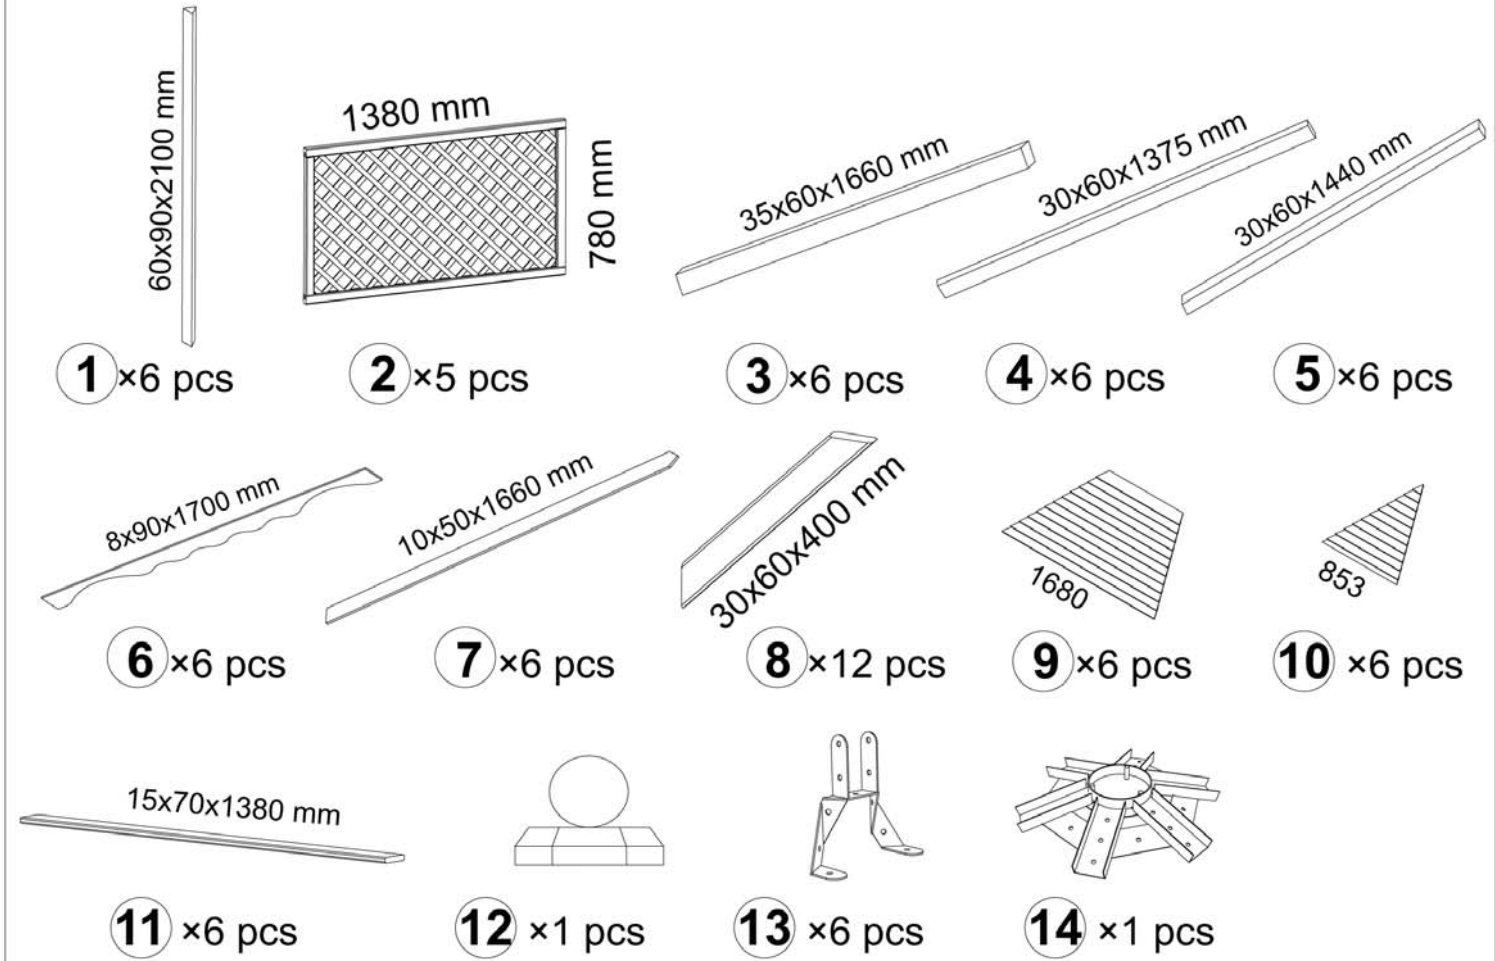

# Notice de montage

## réf. 0700012 Tonnelle LORA

**Nécessaire au montage**