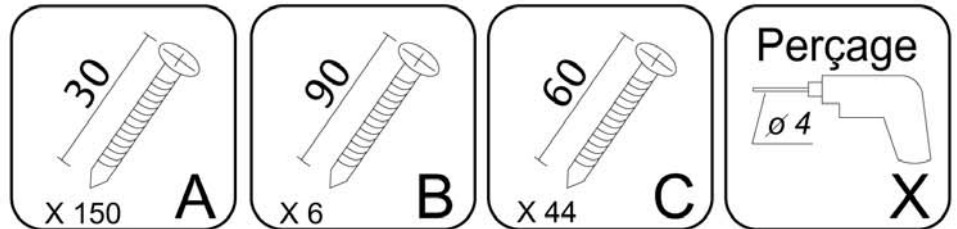

# Notice de montage

## réf. 0700012 Tonnelle LORA

**Nécessaire au montage**