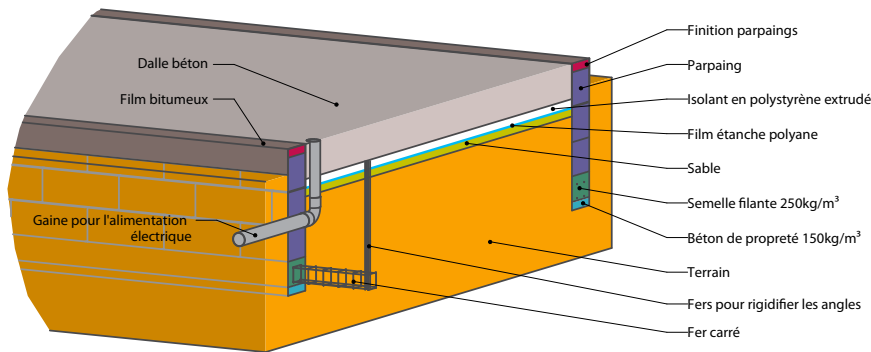

décor et jardin

Les caractéristiques

- sapin du nord naturel prêt à traiter
- ossature poutres 44x90 mm - renforts d'angles 75x75mm - charpente 45x145 mm
- panneaux pré-assemblés en OSB 3 - 2^{ème} peau en OSB 3
- laine de verre en panneaux de 60mm d'épais, pour les murs et le toit
- protection pare-pluie pour les murs extérieurs
- pare-vapeur au plafond et murs intérieurs
- bardage panneaux pré-assemblés en sapin

Menuiserie pvc double vitrage anthracite

Côté intérieur : isolant, pare-vapeur et OSB

Sol

un produit conçu et fabriqué par
décor et jardin

www.decoretjardin.com