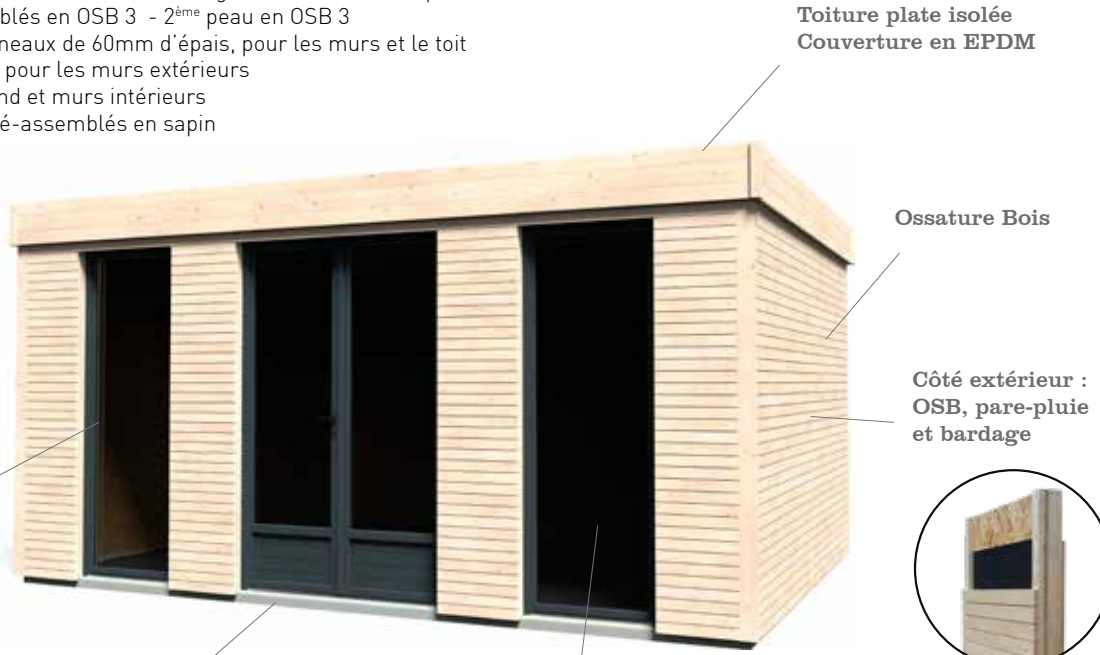

plancher auto-porteur

plancher auto-porteur

réf 40910S900
Code barre 5411352803501

réf 40920S900
Code barre 5411352803464

réf 40925S900
Code barre 5411352803471

De l'inspiration pour une pièce à vivre...

Poolhouse
Salle de bain
Bureau
Cabinet
Atelier
Abris
Chambre de séjour
Terrasse couverte
Wellness
Salle de gym
etc !

décor et jardin

Les caractéristiques

- sapin du nord naturel prêt à traiter
- ossature poutres 44x90 mm - renforts d'angles 75x75mm - charpente 45x145 mm
- panneaux pré-assemblés en OSB 3 - 2^{ème} peau en OSB 3
- laine de verre en panneaux de 60mm d'épais, pour les murs et le toit
- protection pare-pluie pour les murs extérieurs
- pare-vapeur au plafond et murs intérieurs
- bardage panneaux pré-assemblés en sapin