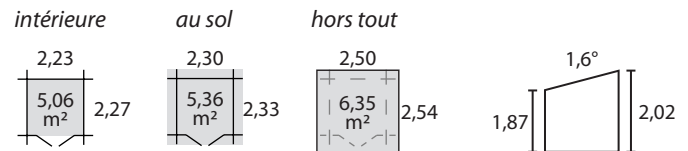

Abri 19mm 2,30x2,33 double porte

Talion 19mm «poteaux» mono-pente T7 2,33x2,33 SF/DPV-SPL

réf 521155942

gencod PEFC :

Bois

Sapin du nord naturel - prêt à traiter

Type de construction 'Massif'

Abri constitué de planches de 19 mm avec double entaillage.
Montage par emboîtement des planches les unes dans les autres.
Livraison en kit, à monter soi-même.
Toutes fournitures de montage comprises.

Surfaces

Porte

type porte double / menuiserie / à vitrer
vitrage synthétique transparent avec croisillons
fermeture serrure
largeur 1,25 m
hauteur 1,63 m

Toiture

OSB 14mm
toile bitumée noire - livrée en rouleau

Conditionnement

emballage sous film plastique
dimensions colis L:2,30 x l:1,14 x h:0,40 m : 303 kg
colis / palette 6
hauteur palette 2,40 m

LDD
non