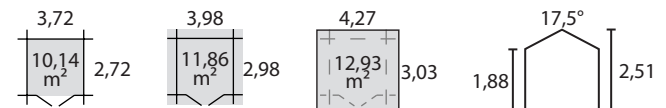

Gamme Confort

Valmont 4x3 F1/DPV-SPL

réf 72650S900

gencod PEFC :

Bois

Sapin du nord naturel - prêt à traiter

Type de construction 'Massif'

Abris constitués de planches de 34 mm avec double entaillage.
Montage par emboîtement des planches les unes dans les autres.
Livraison en kit, à monter soi-même.
Toutes fournitures de montage comprises.

Surfaces : intérieure, au sol, hors tout

débord avant : 0,23 m

Porte

type porte double / menuiserie / à vitrer
vitrage synthétique transparent avec croisillons
fermeture..... serrure
largeur 1,68 m
hauteur..... 1,73 m

Fenêtre

cadre fixe non ouvrant
vitrage synthétique transparent avec croisillons

Toiture

OSB 14mm
toile bitumée noire 1,5mm - livrée en rouleau

Conditionnement

emballage sous film plastique
dimensions colis L:4,10 x l:1,14 x h:0,54 m = 670kg (*)
colis / palette..... 4
hauteur palette 2,16 m